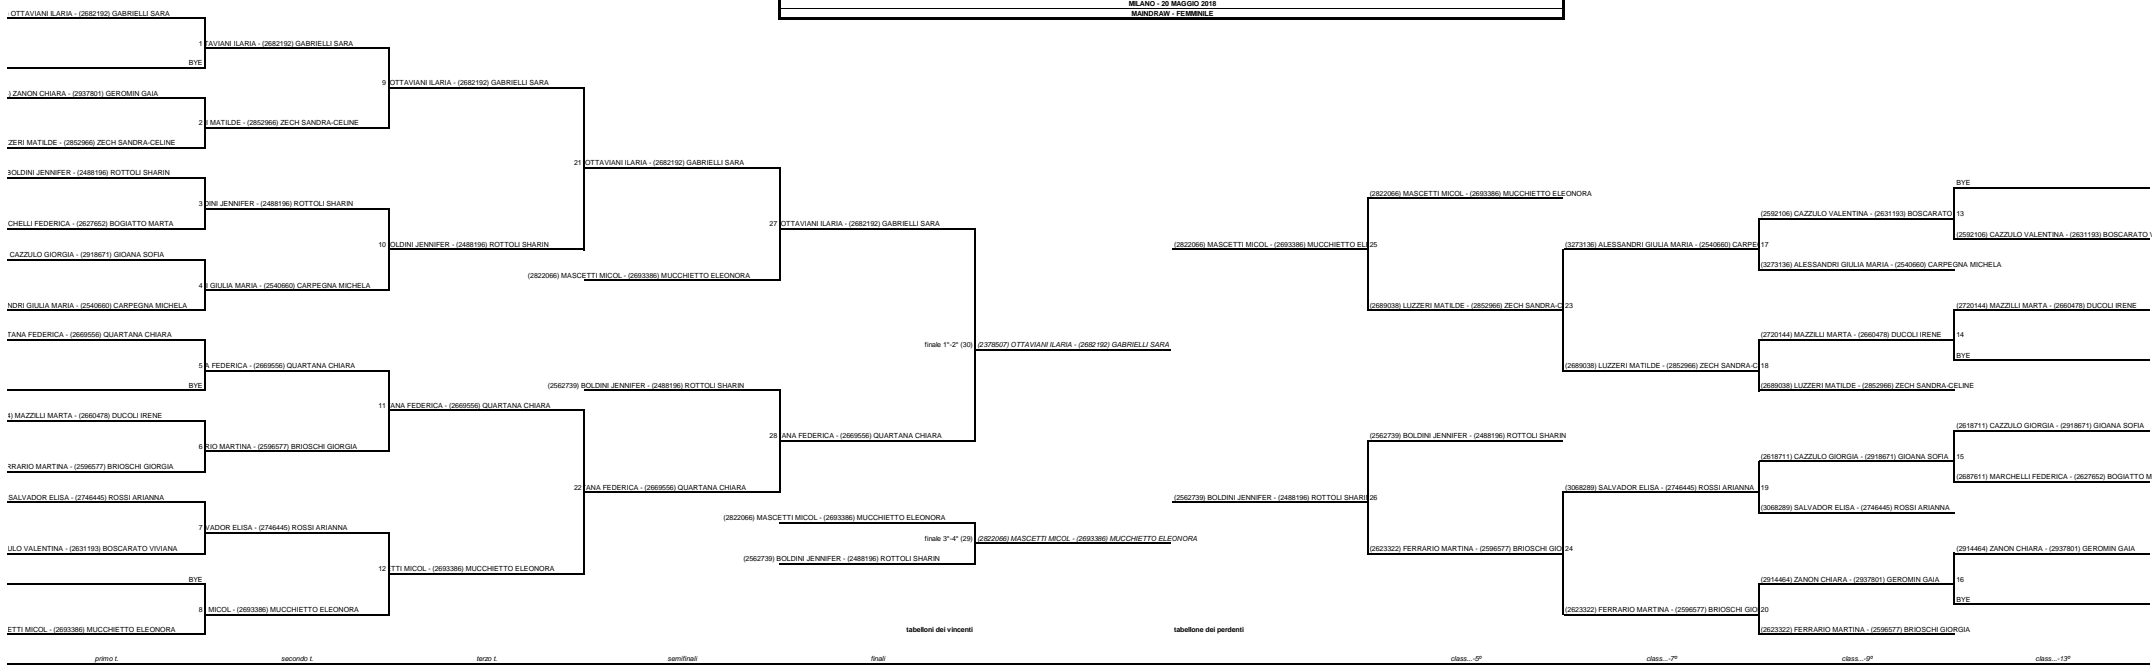

tabelloni dei vincitori

tabellone dei perdenti

primo r

secondo r

terzo r

quarto r

finale

class. - 6°

class. - 7°

class. - 8°

class. - 13°

TAPPA REGIONALE UNDER 21
MILANO - 20 MAGGIO 2018
MAINDRAW - FEMMINILE

€ 0,00

Coppia		Punti	Montepremi
1	(2378507) OTTAVIANI ILARIA - (2682192) GABRIELLI SARA	100	0
2	(2706765) FONTANA FEDERICA - (2669556) QUARTANA CHIARA	85	0
3	(2822066) MASCETTI MICOL - (2693386) MUCCHIETTO ELEONORA	75	0
4	(2562739) BOLDINI JENNIFER - (2488196) ROTTOLI SHARIN	50	0
5	(2689038) LUZZERI MATILDE - (2852966) ZECH SANDRA-CELINE	40	0
5	(2623322) FERRARIO MARTINA - (2596577) BRIOSCHI GIORGIA	40	0
7	(3273136) ALESSANDRI GIULIA MARIA - (2540660) CARPEGNA MICHELA	30	0
7	(3068289) SALVADOR ELISA - (2746445) ROSSI ARIANNA	30	0
9	(2592106) CAZZULO VALENTINA - (2631193) BOSCARATO VIVIANA	25	0
9	(2720144) MAZZILLI MARTA - (2660478) DUCOLI IRENE	25	0
9	(2618711) CAZZULO GIORGIA - (2918671) GIOANA SOFIA	25	0
9	(2914464) ZANON CHIARA - (2937801) GEROMIN GAIA	25	0
13	(2687611) MARCHELLI FEDERICA - (2627652) BOGIATTO MARTA	20	0